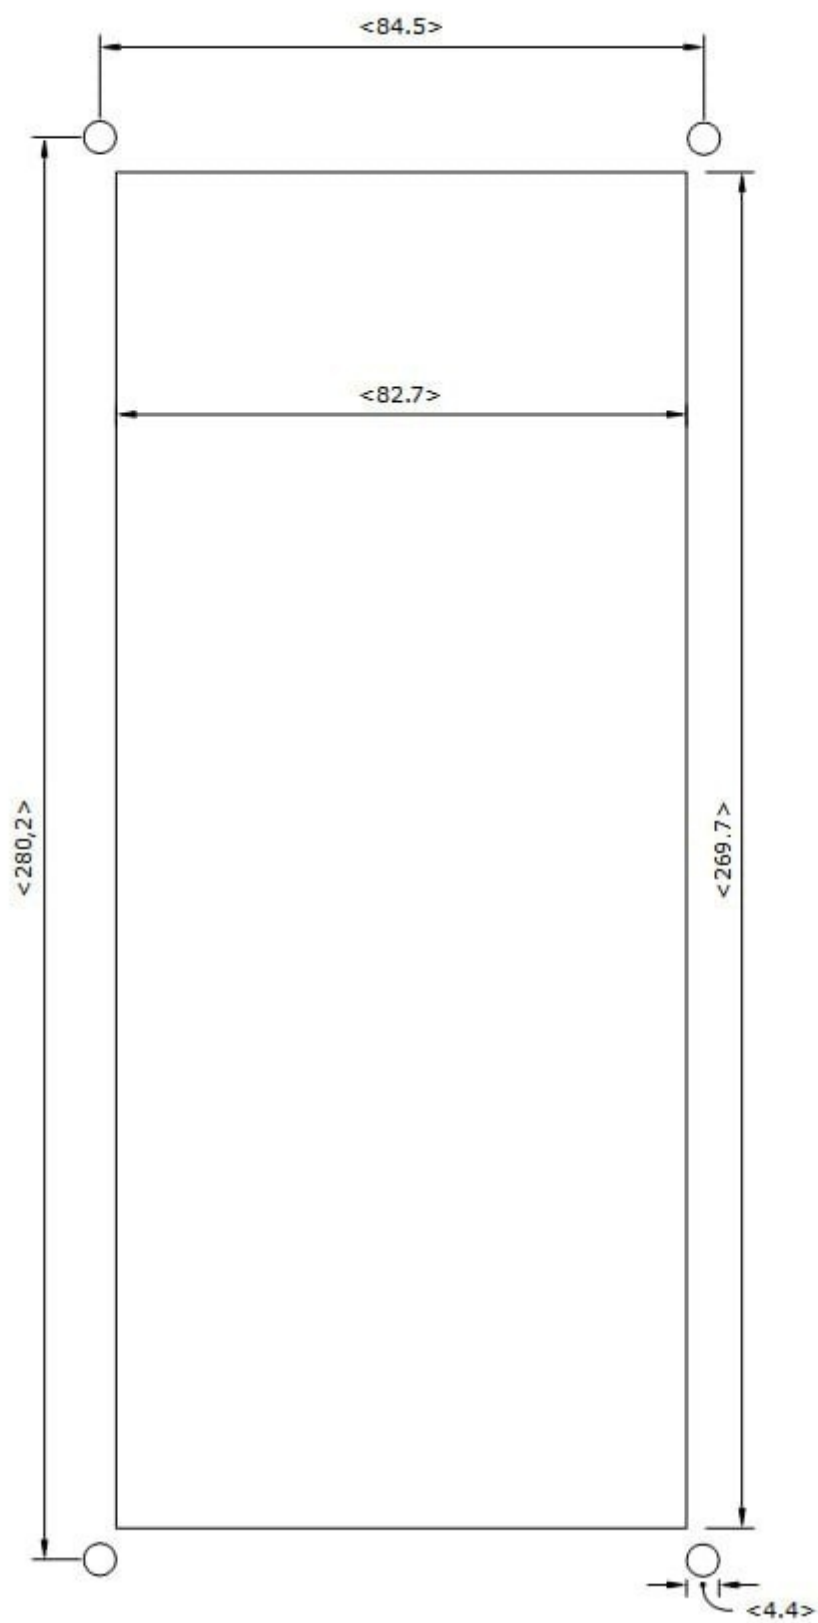

Версия #5

Создано 2023-08-10 06:38:12 UTC

Обновлено 2023-09-12 12:51:50 UTC