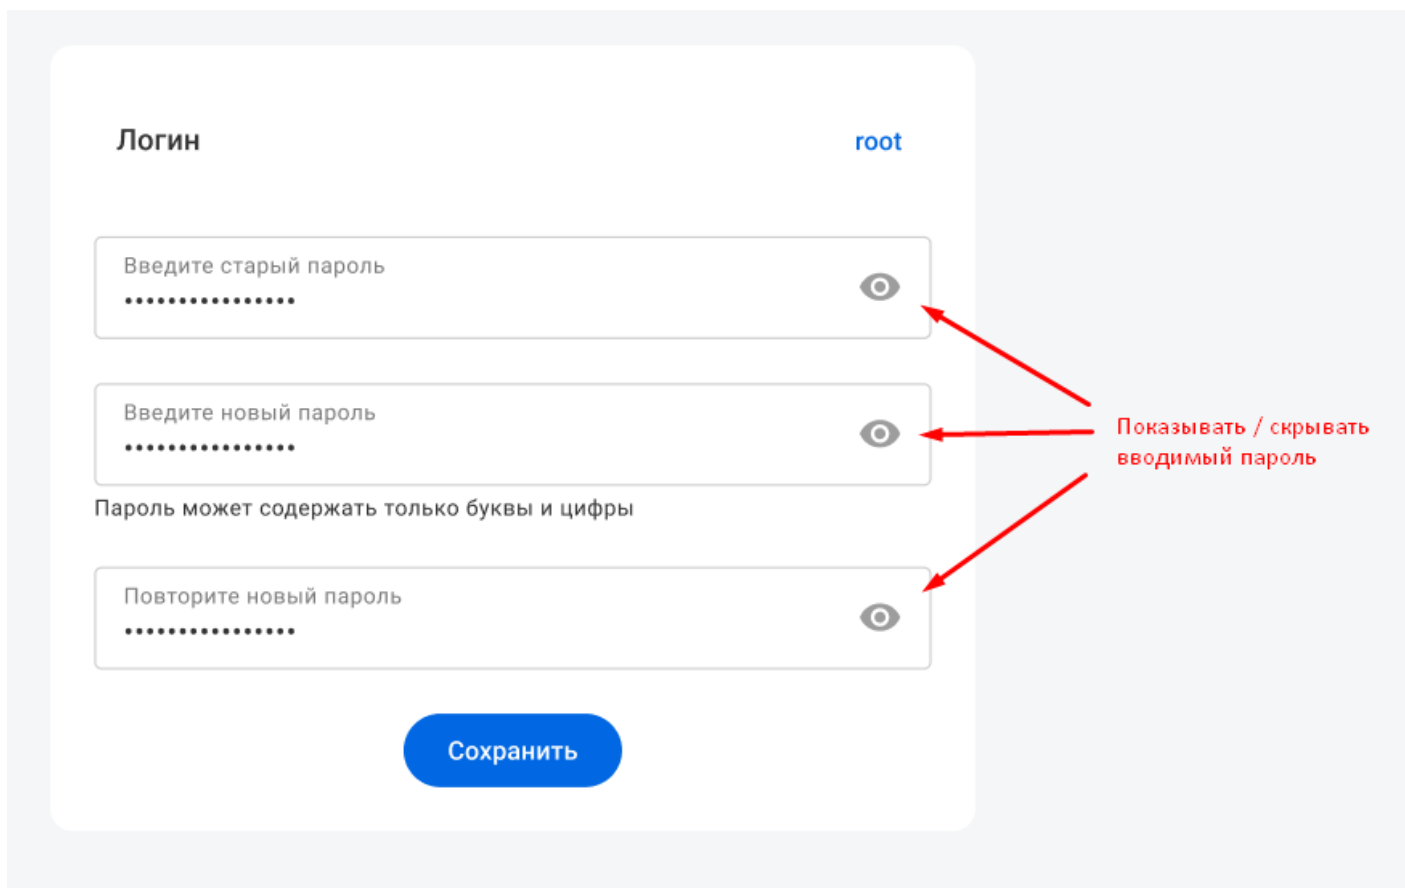

- Смена пароля — позволяет сменить пароль для данного аккаунта;
- Справка — при нажатии происходит переход на страницу с документации о домофоне "Сокол";
- Выход — позволяет выйти из данного аккаунта;
- Темная тема — позволяет менять тему web-интерфейса (светлая / темная).

Рисунок 2 — Доступный функционал в профиле

Смена пароля

Раздел «Смена пароля» предназначен для смены пароля данного аккаунта. Чтобы сменить пароль необходимо заполнить следующие данные (Рисунок 3):

Если "?????" ??????, то вводимые пароли будут отображаться. Если "Глаз" открыт, то вводимые пароли будут отображаться в виде «*»

- Старый пароль — текущий пароль;
- Новый пароль — пароль, который хотите ввести;
- Подтвердить пароль — повторно указать «Новый пароль»;
- Кнопка "Сохранить" — сохраняет внесенные изменения.

Рисунок 3 — Смена пароля

Выход

Кнопка "Выход" позволяет выйти из аккаунта, в котором в данный момент Вы находитесь. После нажатия появляется окно с предупреждением, в котором нужно подтвердить свой выбор (Рисунок 4).

- Кнопка "Остаться" — позволяет остаться в данном аккаунте и закрывает данное окно;
- Кнопка "Выйти" — выходит из Вашего аккаунта и попадаете на страницу с авторизацией.