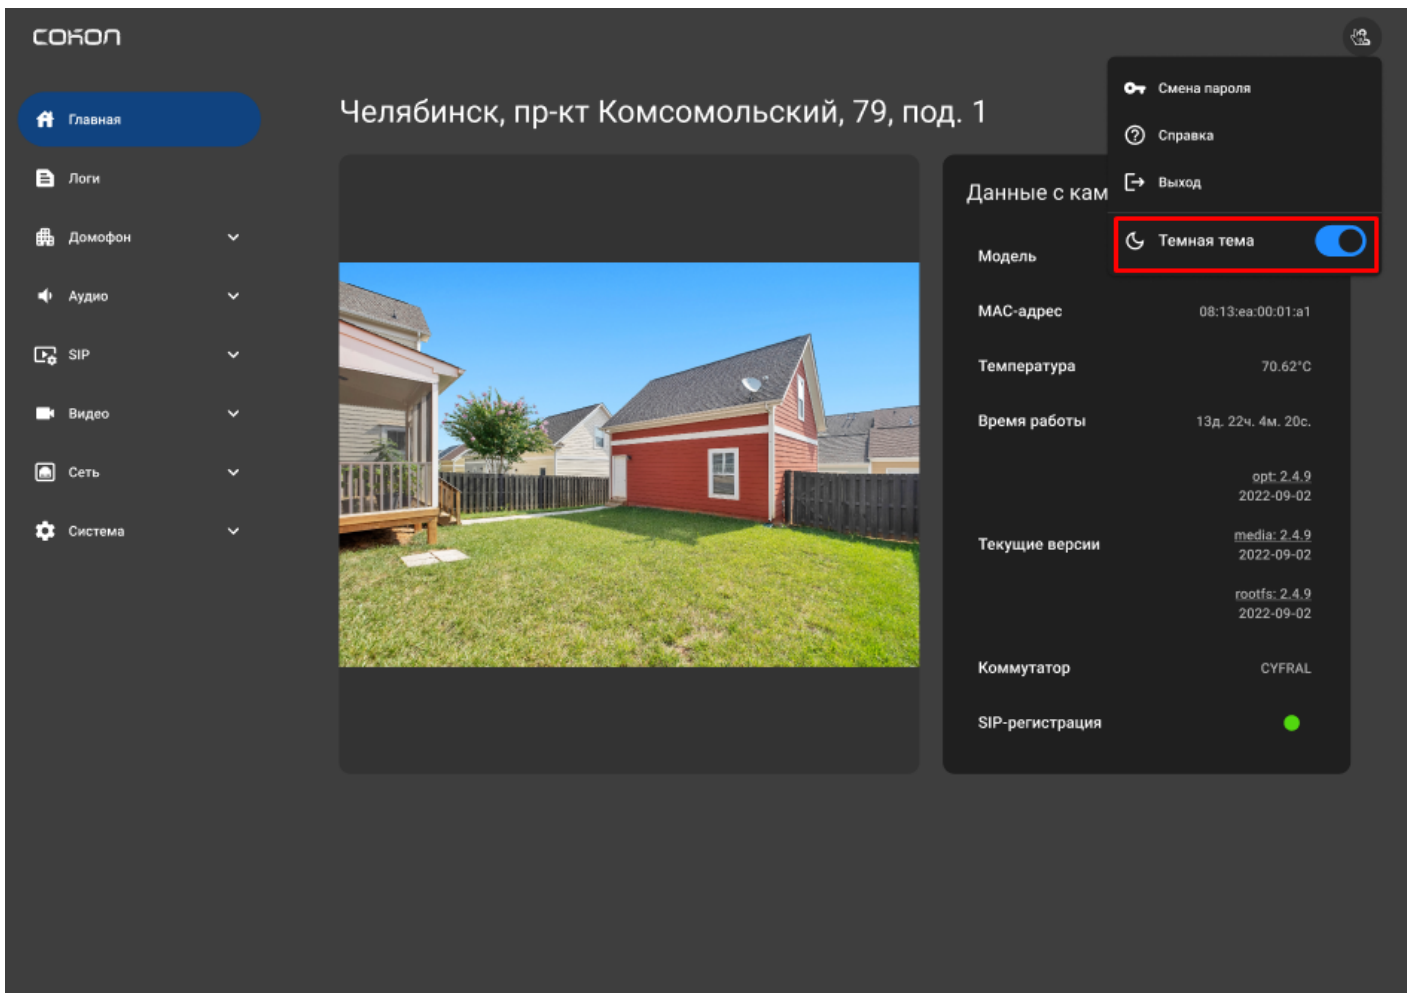

CYFRAL

Смена пароля

Справка

Выход

Темная тема

Рисунок 5, 6 — Смена темы web-интерфейса

Версия #5

Создано 2023-11-06 19:53:39 UTC