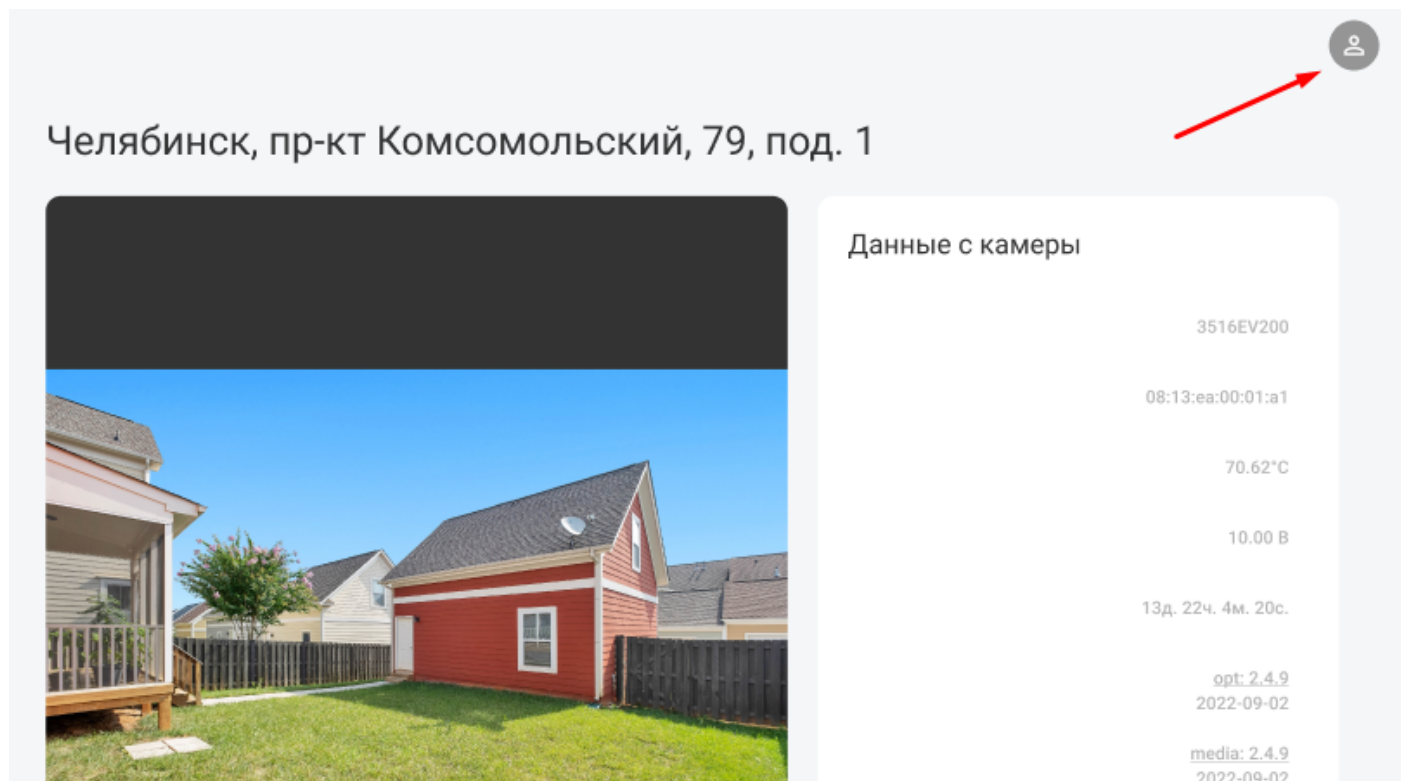

Профиль

В правом верхнем углу страницы располагается иконка "Профиль", которая имеет ряд дополнительных функций (Рисунок 1).

Рисунок 1 — Иконка "Профиль"

При нажатии появляется окно, в котором доступны следующий функционал (Рисунок 2):

- Смена пароля — позволяет сменить пароль для данного аккаунта;
- Справка — при нажатии происходит переход на страницу с документации о домофоне "Сокол";
- Выход — позволяет выйти из данного аккаунта;
- Темная тема — позволяет менять тему web-интерфейса (светлая / темная).